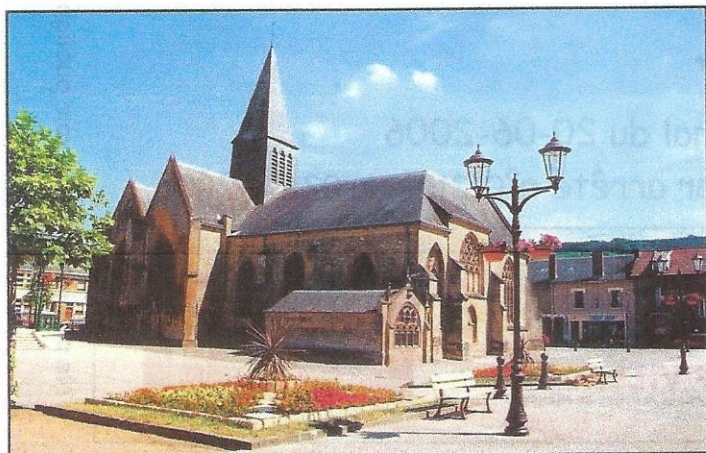

PARCOURS : 5, 10, 15 et 20 km fléchés sans difficulté particulière. Ouvert à tous. Les enfants de moins de 10 ans doivent obligatoirement être accompagnés par une personne majeure et responsable.

LICENCE DE PARTICIPATION FFSP : La licence de participation FFSP est délivrée au départ contre une **cotisation de participation sans souvenir de 2,50€**. Portant les timbres de contrôle, elle donne droit aux tampons IVV sur les carnets internationaux disponibles au retour.

RENSEIGNEMENTS

INSCRIPTIONS : VERSTRAETEN Colette, 20 rue des cités 08350 DONCHERY Tel. 06 71 11 90 02
ou WANWETS Maryvonne, Tel. 06 30 34 83 01, donchery.animation-lessouyis@live.fr

ASSURANCE : la FFSP est garantie en responsabilité civile auprès de MACIF. L'inscription à la manifestation vaut déclaration de bonne santé.

RAVITAILLEMENT : boissons et petites collations gratuites aux postes de contrôle.

Restauration payante à l'arrivée : **Cacasse**, croque, sandwich...

repas chaud sur réservation avant le départ, buvette.

AVIS IMPORTANT : Interdiction absolue de fumer et d'allumer du feu en forêt.

Les chiens doivent être tenus en laisse.

SECOURISME : Par le club, Urgences 112.

La marche aura lieu quelles que soient les conditions météorologiques,
sauf en cas d'arrêté préfectoral ou municipal,
dans le respect des règles sanitaires liées à la COVID.

Pour nous rejoindre :

- ✓ Par l'A34, entre Sedan et Charleville, sortie « Donchery ».
- ✓ Par la D764, entre Sedan et Dom le Mesnil.

Eglise style gothique (XIIème au XVIème siècle)
classée monument historique.